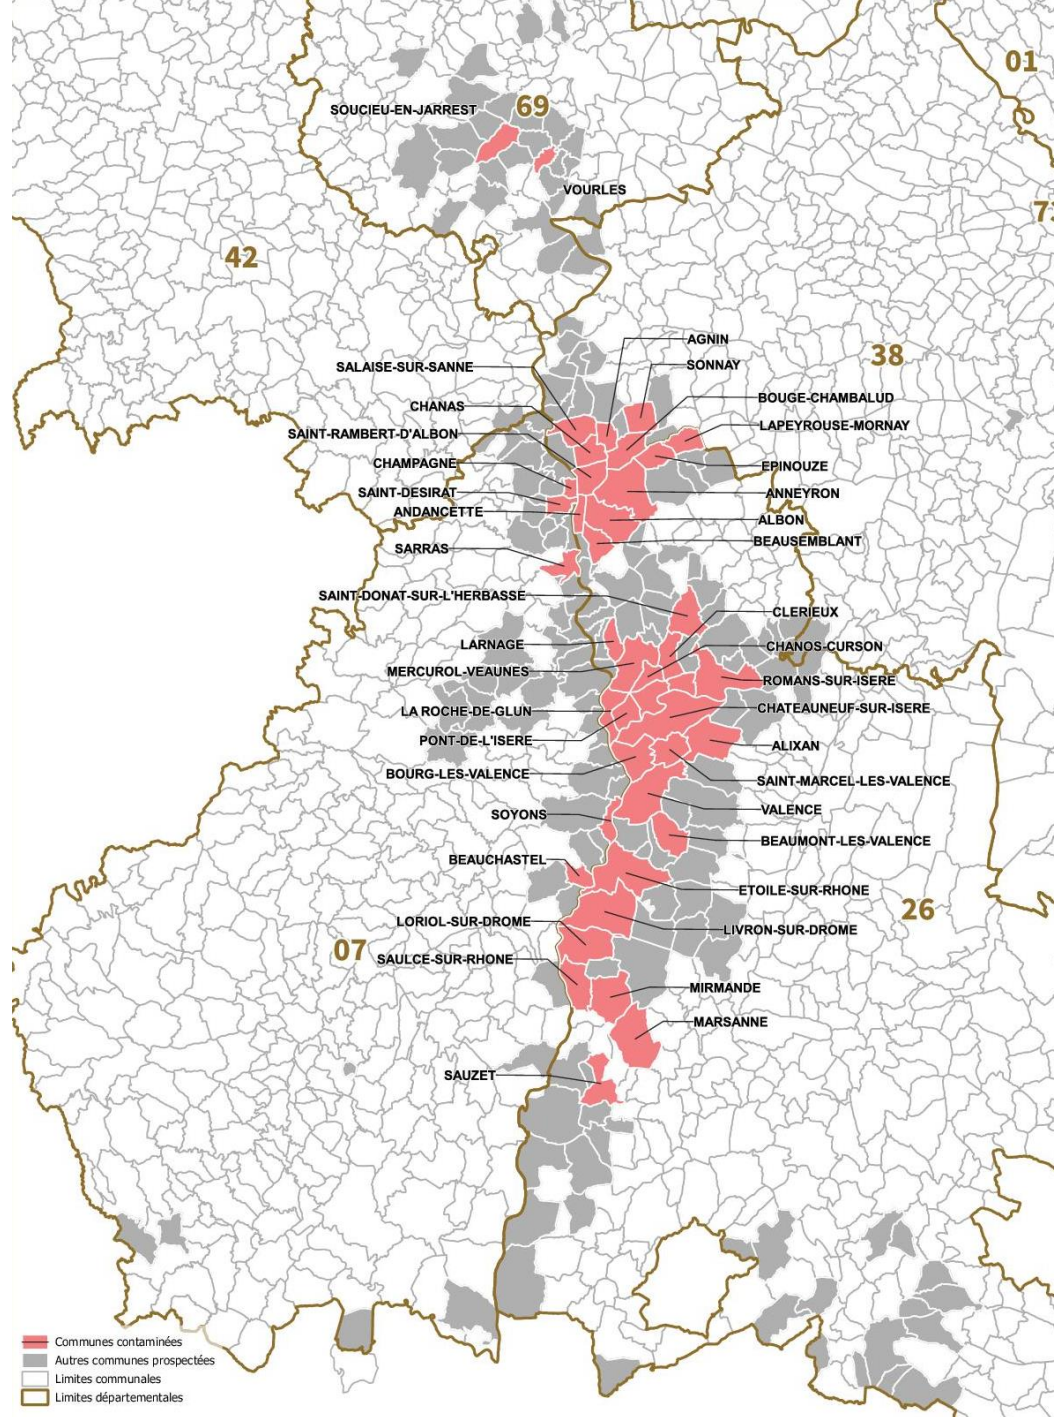

773 pêchers  
302 abricotiers  
45 pruniers

# Communes contaminées

Départements	Communes conta 2017	Communes conta 2018	Communes conta 2019	Communes conta 2020
07	9	8	9	5
26	39	42	37	30
38	8	6	7	5
69	3	1	3	2
<b>Total</b>	<b>59</b>	<b>57</b>	<b>56</b>	<b>42</b>

Aucune nouvelle commune contaminée en 2020

Communes les plus contaminées (> 50 contaminations) :

- **CHATEAUNEUF-SUR-ISERE : 164** arbres
- **SAUZET : 135** arbres
- **PONT-DE-L'ISERE : 94** arbres
- **BEAUMONT-MONTEUX : 67** arbres
- **ANNEYRON : 66** arbres
- **LORIOLE-SUR-DROME : 61** arbres
- **ETOILE-SUR-RHONE : 61** arbres
- **LIVRON-SUR-DROME : 54** arbres

# Communes contaminées