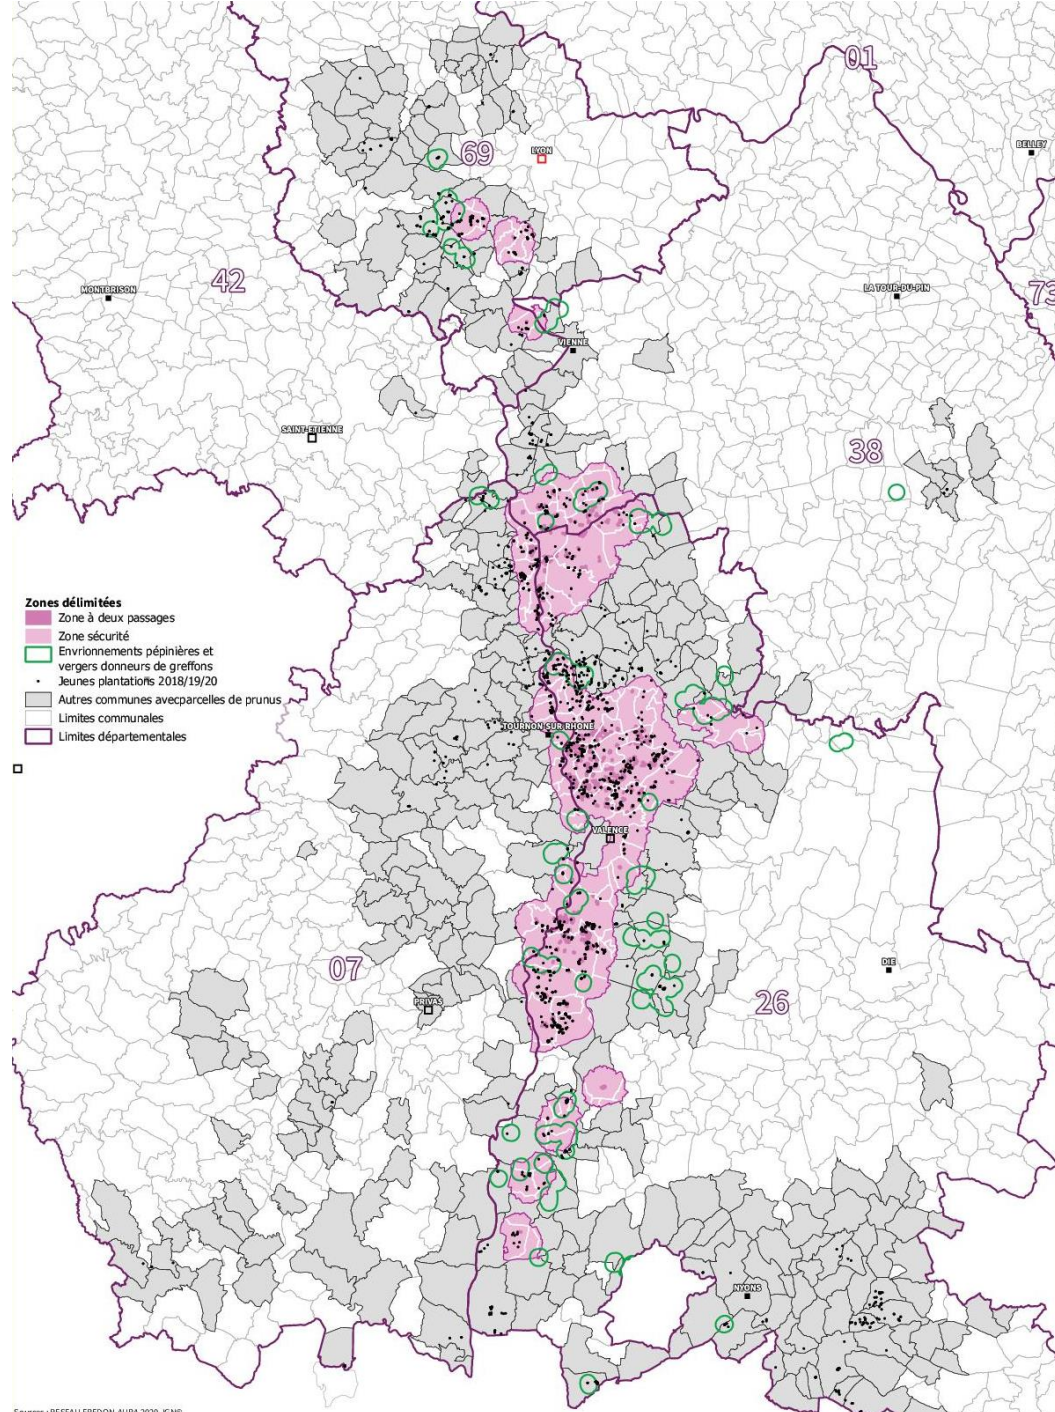

Prospection par départements

	Prospection	
Départements	Surface au sol (ha)	Surface cumulée (ha)
07	502	631
26	4095	5445
38	265	398
69	147	174
Total	5009	6648

54,40 % du verger connu à ce jour prospecté
(contre 63,5 du verger de l'époque prospecté en 2019)

Zones prospectées