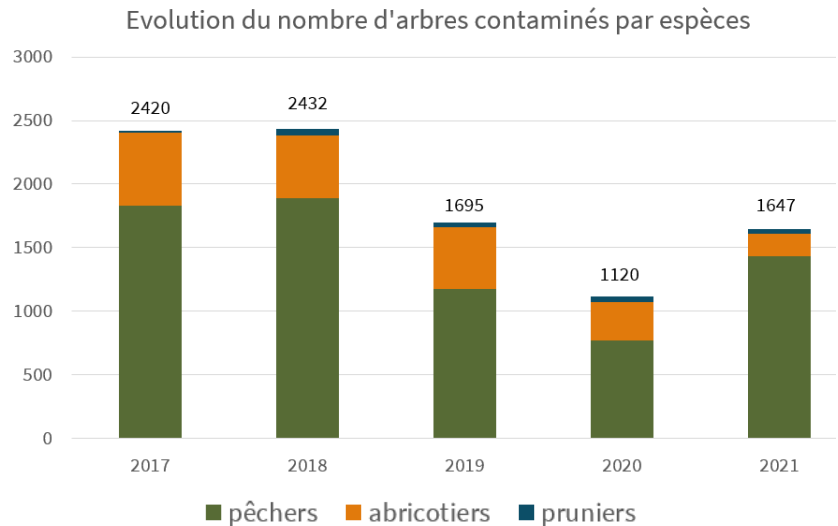

Des coûts de cotisation inchangés depuis 2015

Organisation / Périodes de prospection

- * Sur fleurs : signalements du 29 janvier au 01 avril 2021
- * Sur feuilles et fruits : Prospections du 29 avril au 09 juillet 2021
- * Les arboriculteurs et les détenteurs de prunus ont eu, comme les années précédentes, le choix de s'engager en prospection « encadrée » ou « déléguée »

BILAN 2021 Sharka

Chiffres clés :

Personnes engagées	553
Surfaces prospectées au sol	2 840 ha
Surfaces prospectées totales	3 260 ha
Nombre d'arbres contaminés	1 647
Surfaces contaminées	228 ha

Répartition des surfaces engagées

Bilan de la Surveillance

- 165 communes prospectées
- 1 647 arbres contaminés répartis sur 44 communes ; 141 exploitants concernés
- 474 parcelles contaminées, toutes en zones contaminées ou à proximité
- 13 jeunes plantations 2019, et 1 jeune plantation 2020 contaminées (25 arbres)