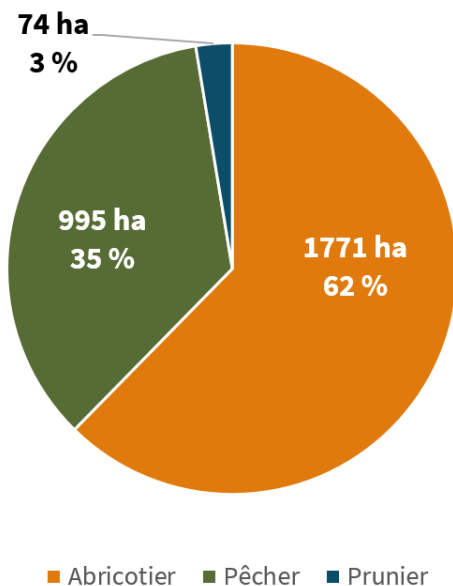

Surfaces prospectées au sol par espèces

Focus par départements

Départements	Surfaces totales prospectées	Nombre de parcelles contaminées	Nombre d'arbres contaminés
ARDECHE	218 ha	29	52
DRÔME	2729 ha	392	1419
ISERE	255 ha	50	169
RHÔNE	58 ha	3	7

Focus sur les espèces

Contaminations par espèces :

- 1436 pêchers 87 %
- 170 abricotiers 10 %
- 41 pruniers 3 %

FREDON AURA - Siege social
02, allée du Lazio
69800 SAINT-PRIEST

Délégation Auvergne
83, avenue de l'Europe
63370 LEMPDES

tel : 04 37 43 40 70
fax : 04 37 43 40 75

tel : 04 73 42 14 63
fax : 04 73 42 14 61

contact@fredon-aura.fr
www.fredon.fr/aura