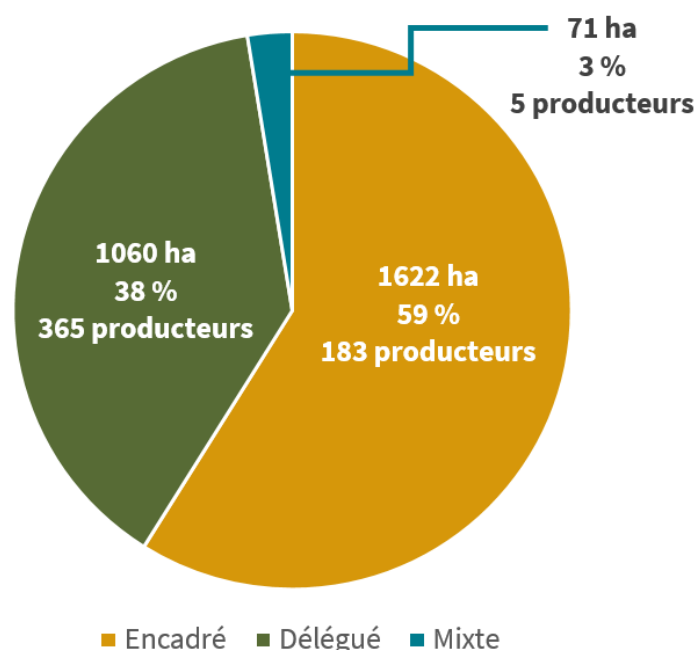

- * Surveillance des zones contaminées, 1 à 2 passages
- * Surveillance des jeunes plantations (2019-2020-2021)
- * Sondage en zone exempte

Plus de 550 participants à la lutte collective, soit 87 % des appelés à cotiser

Des coûts de cotisation inchangés depuis 2015

Organisation / Périodes de prospection

- * Sur fleurs : signalements du 29 janvier au 01 avril 2021
- * Sur feuilles et fruits : Prospections du 29 avril au 09 juillet 2021
- * Les arboriculteurs et les détenteurs de prunus ont eu, comme les années précédentes, le choix de s'engager en prospection « encadrée » ou « déléguée »

BILAN 2021 Sharka

Chiffres clés :

Personnes engagées	553
Surfaces prospectées au sol	2 840 ha
Surfaces prospectées totales	3 260 ha
Nombre d'arbres contaminés	1 647
Surfaces contaminées	228 ha

Répartition des surfaces engagées

Bilan de la Surveillance

- 165 communes prospectées
- 1 647 arbres contaminés répartis sur 44 communes ; 141 exploitants concernés
- 474 parcelles contaminées, toutes en zones contaminées ou à proximité
- 13 jeunes plantations 2019, et 1 jeune plantation 2020 contaminées (25 arbres)