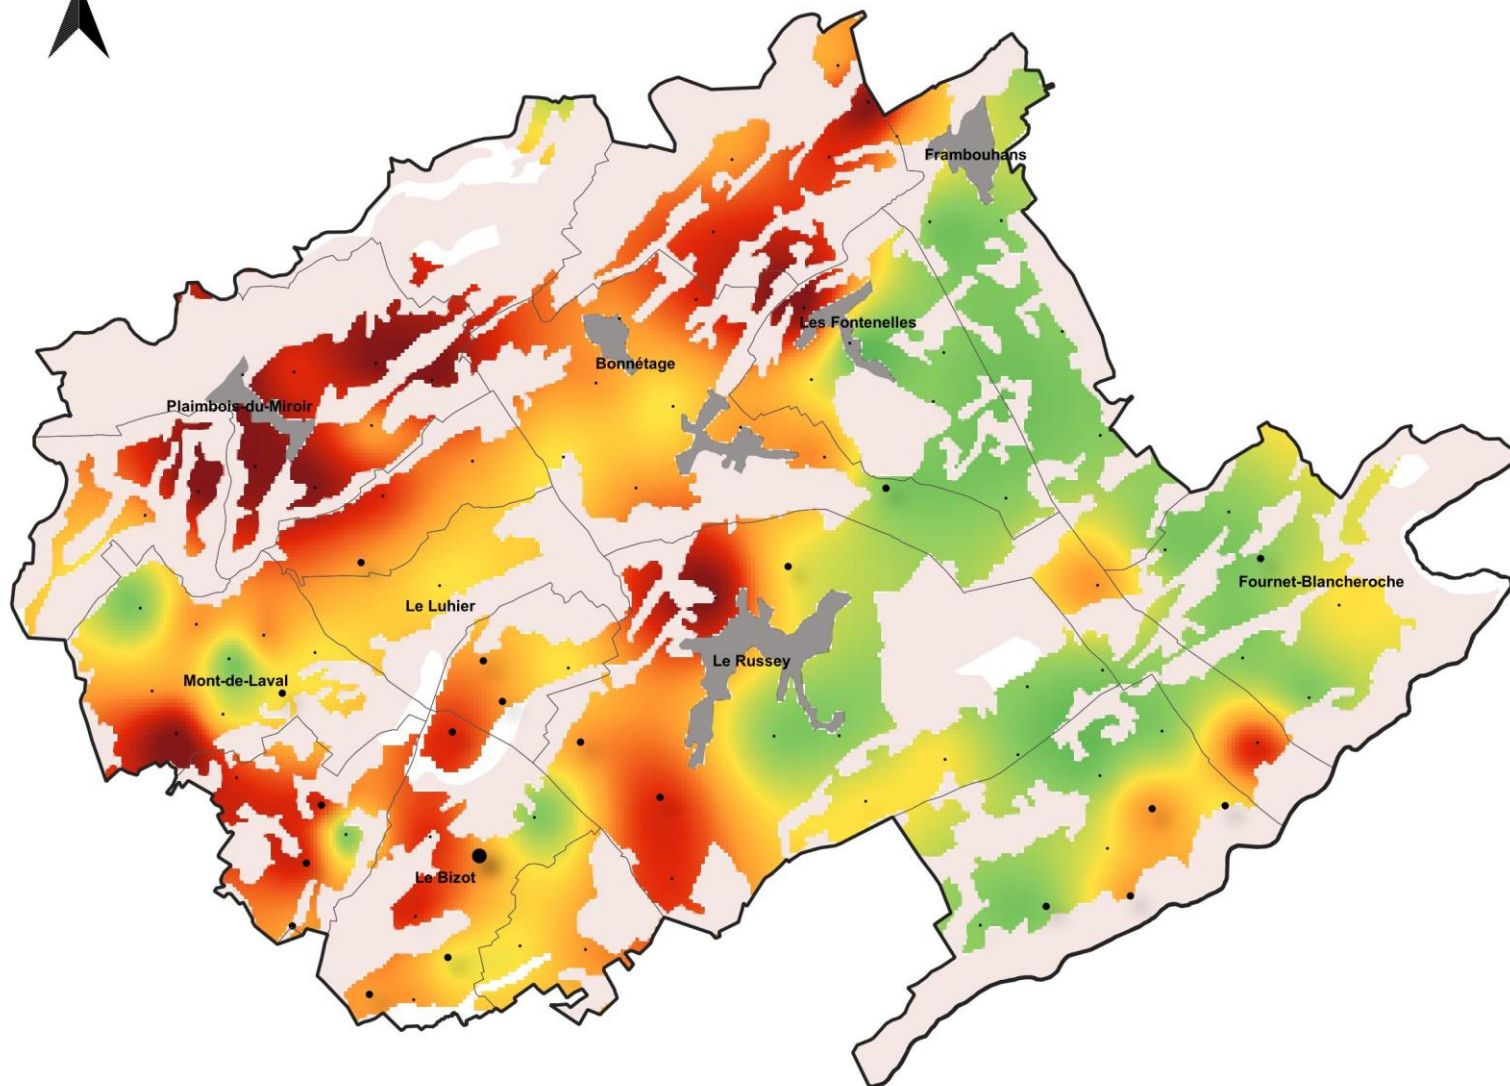

Evaluation des niveaux d'infestation en campagnols terrestres et taupes européennes - Juillet 2024

Secteur de Maïche

Niveau d'infestation en campagnol

Niveau d'infestation en taupe

Repères géographiques

0 2,5 5 km

Evaluation des niveaux d'infestation en campagnols terrestres et taupes européennes - Juillet 2024

Secteur du Russey

Niveau d'infestation en campagnol

Niveau d'infestation en taupe

Repères géographiques

Evaluation des niveaux d'infestation en campagnols terrestres et taupes européennes - Juillet 2024

Secteur de Montbenoit

Niveau d'infestation en campagnol

Niveau d'infestation en taupe

- Absence d'indice frais
- Faible
- Moyenne
- Forte

Repères géographiques

- Forêt
- Réseau urbain
- Limites communales

Evaluation des niveaux d'infestation en campagnols terrestres et taupes européennes - Juillet 2024

Secteur de Labergement-Sainte-Marie

Niveau d'infestation en campagnol

Niveau d'infestation en taupe

- Absence d'indice frais
- Faible
- Moyenne
- Forte

Repères géographiques

- Forêt
- Réseau urbain
- Limites communales