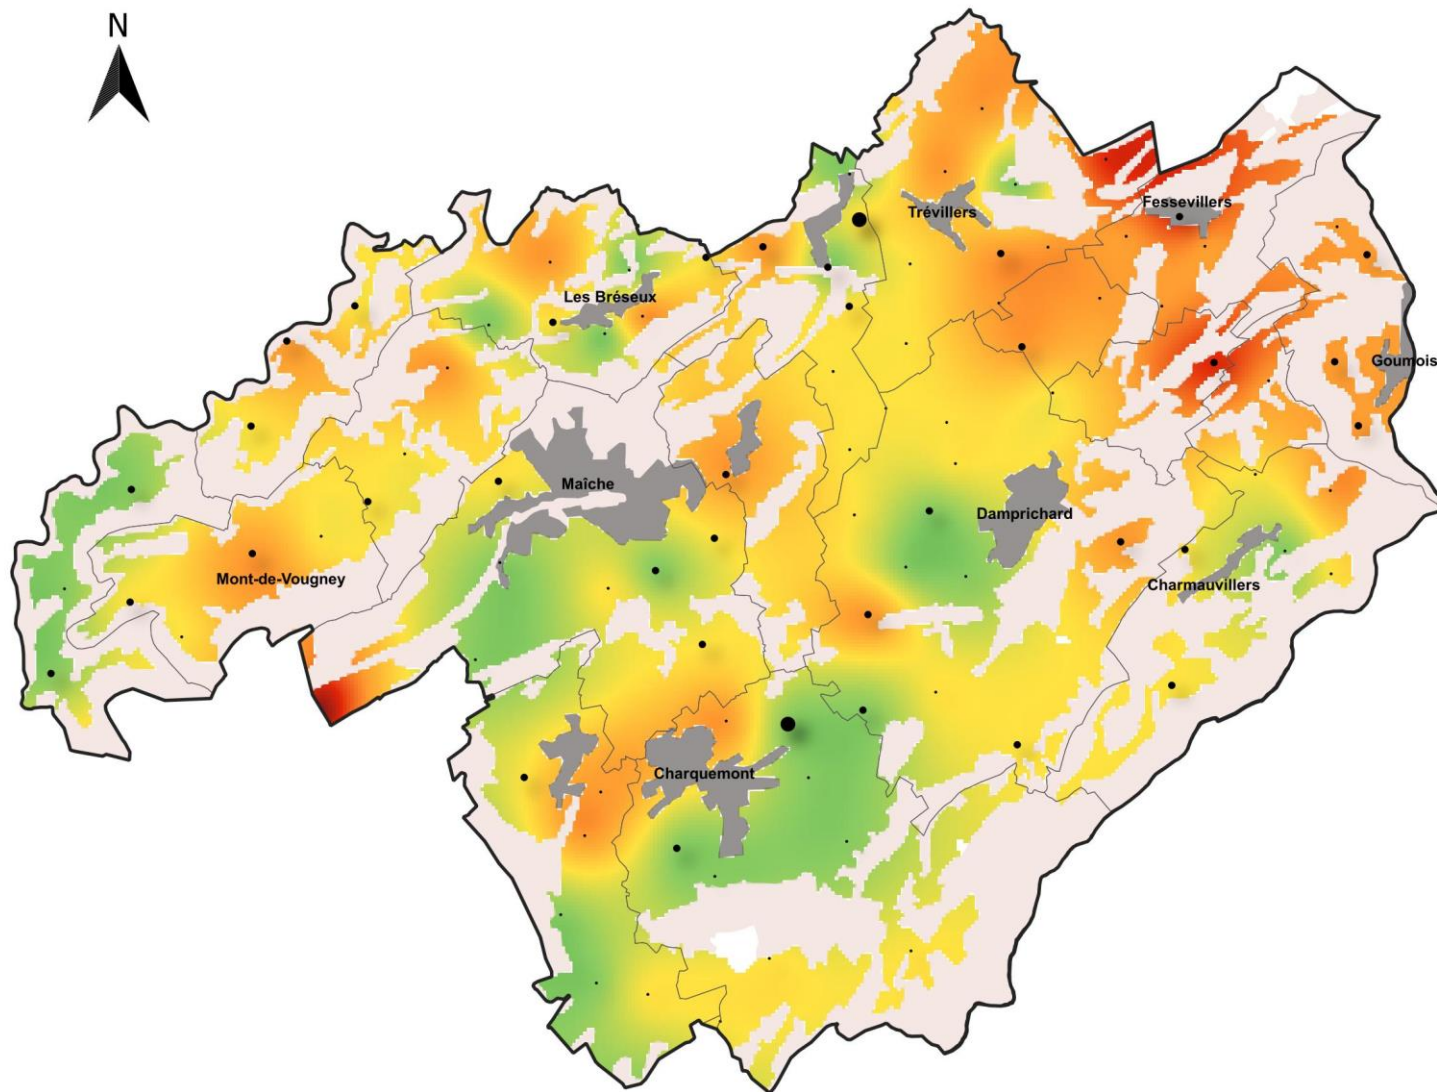

Evaluation des niveaux d'infestation en campagnols terrestres et taupes européennes - Juillet 2024

Secteur de Maïche

Niveau d'infestation en campagnol

Niveau d'infestation en taupe

Repères géographiques

0 2,5 5 km

Evaluation des niveaux d'infestation en campagnols terrestres et taupes européennes - Juillet 2024

Secteur du Russey

Niveau d'infestation en campagnol

Niveau d'infestation en taupe

Repères géographiques

Evaluation des niveaux d'infestation en campagnols terrestres et taupes européennes - Juillet 2024

Secteur de Montbenoit

Niveau d'infestation en campagnol

Niveau d'infestation en taupe

- Absence d'indice frais
- Faible
- Moyenne
- Forte

Repères géographiques

- Forêt
- Réseau urbain
- Limites communales

Evaluation des niveaux d'infestation en campagnols terrestres et taupes européennes - Juillet 2024

Secteur de Labergement-Sainte-Marie

Niveau d'infestation en campagnol

Niveau d'infestation en taupe

- Absence d'indice frais
- Faible
- Moyenne
- Forte

Repères géographiques

- Forêt
- Réseau urbain
- Limites communales