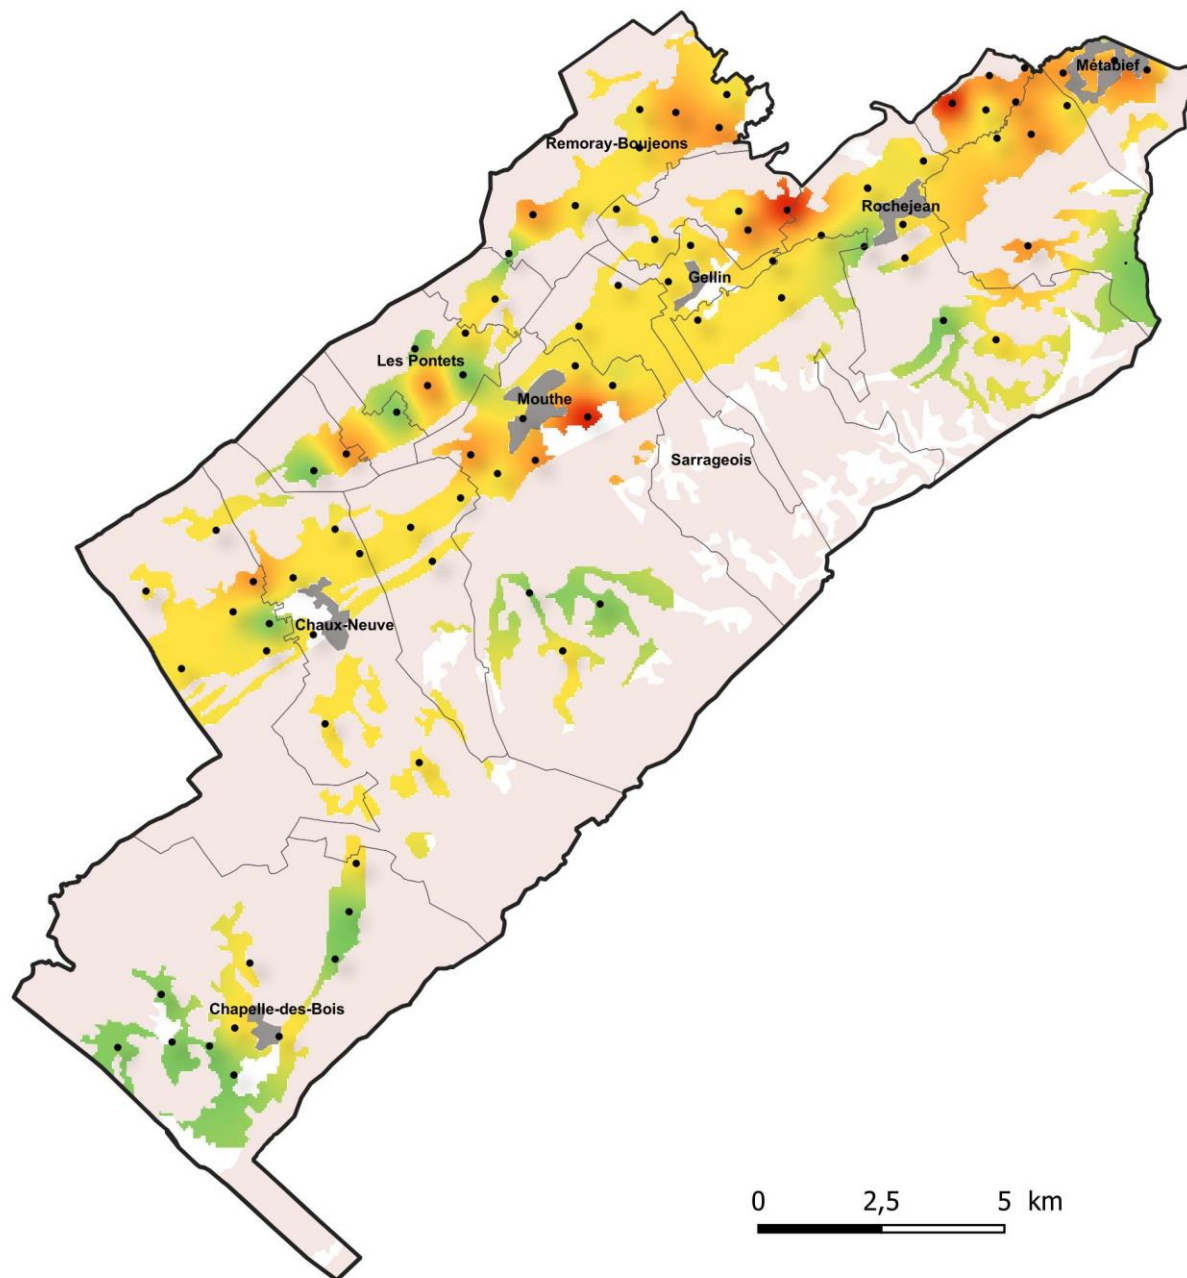

Evaluation des niveaux d'infestation en campagnols terrestres et taupes européennes - Juillet 2024

Secteur du Russey

Niveau d'infestation en campagnol

Niveau d'infestation en taupe

Repères géographiques

Evaluation des niveaux d'infestation en campagnols terrestres et taupes européennes - Juillet 2024

Secteur de Montbenoit

Niveau d'infestation en campagnol

Niveau d'infestation en taupe

- Absence d'indice frais
- Faible
- Moyenne
- Forte

Repères géographiques

- Forêt
- Réseau urbain
- Limites communales

Evaluation des niveaux d'infestation en campagnols terrestres et taupes européennes - Juillet 2024

Secteur de Labergement-Sainte-Marie

Niveau d'infestation en campagnol

Niveau d'infestation en taupe

- Absence d'indice frais
- Faible
- Moyenne
- Forte

Repères géographiques

- Forêt
- Réseau urbain
- Limites communales

0 2,5 5 km

Evaluation des niveaux d'infestation en campagnols terrestres et taupes européennes - Juillet 2024

Secteur de Mouthe

Niveau d'infestation en campagnol

Niveau d'infestation en taupe

Repères géographiques