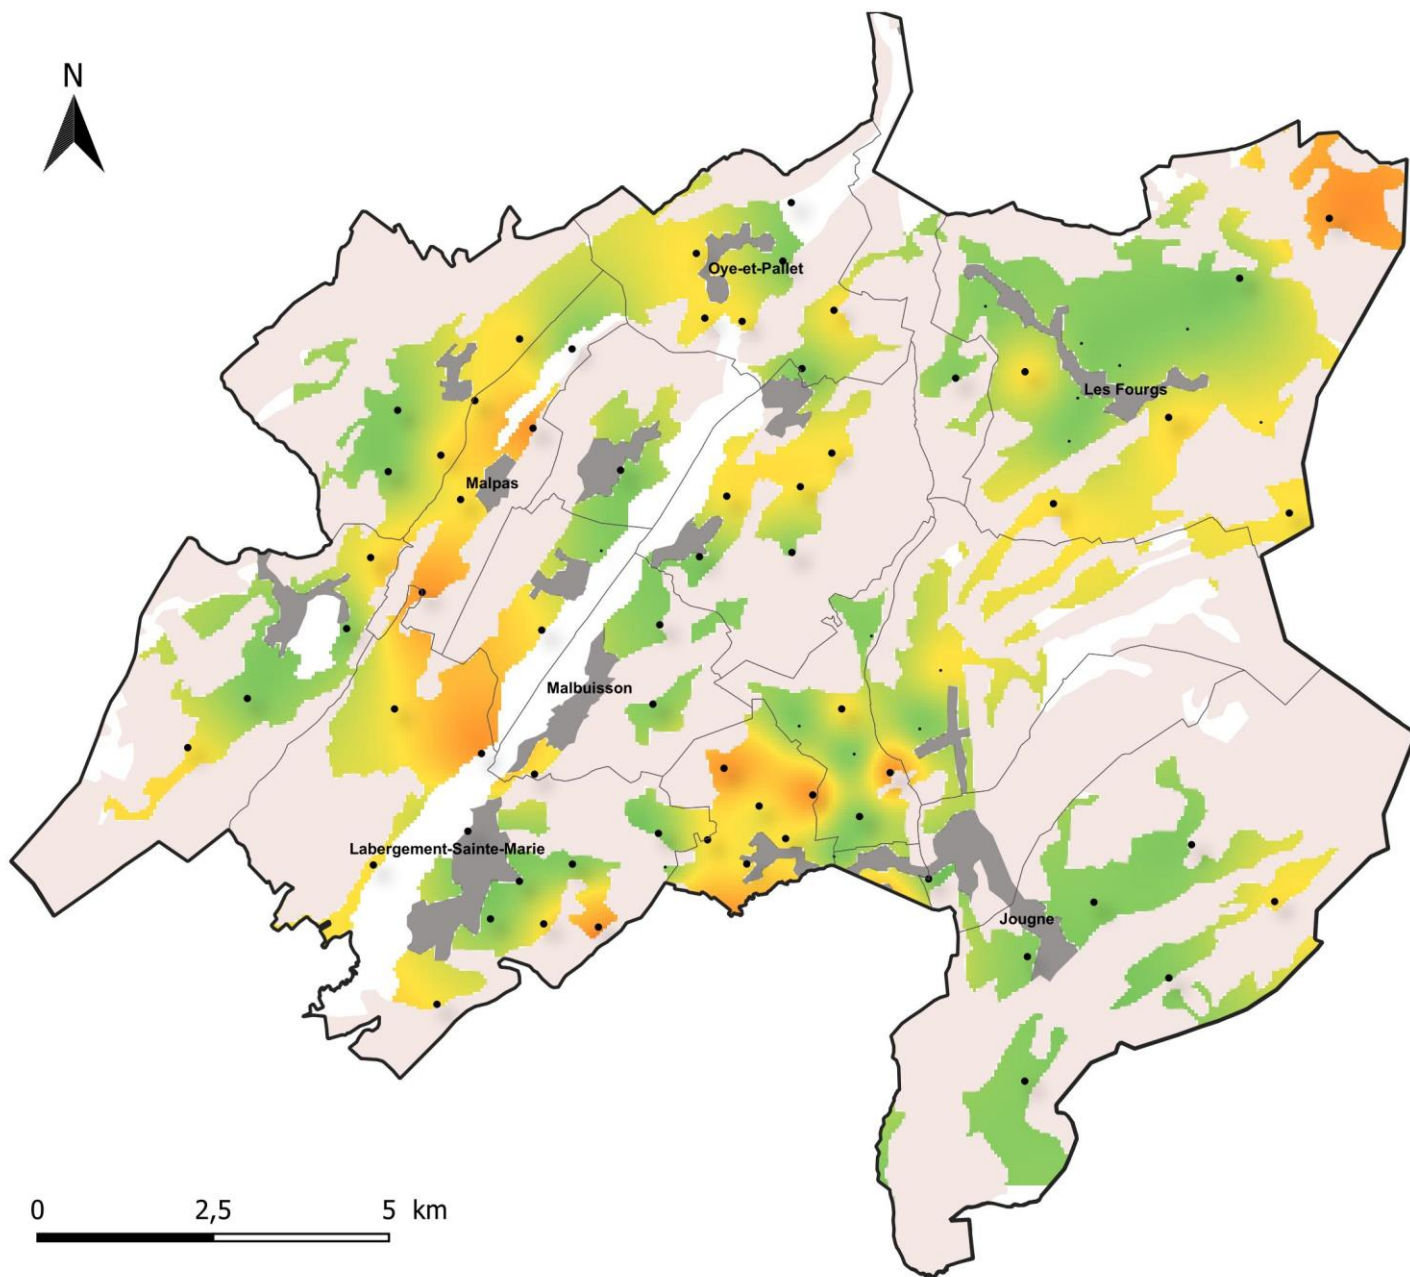

Evaluation des niveaux d'infestation en campagnols terrestres et taupes européennes - Juillet 2024

Secteur du Russey

Niveau d'infestation en campagnol

Niveau d'infestation en taupe

Repères géographiques

Evaluation des niveaux d'infestation en campagnols terrestres et taupes européennes - Juillet 2024

Secteur de Montbenoit

Niveau d'infestation en campagnol

Niveau d'infestation en taupe

- Absence d'indice frais
- Faible
- Moyenne
- Forte

Repères géographiques

- Forêt
- Réseau urbain
- Limites communales

Evaluation des niveaux d'infestation en campagnols terrestres et taupes européennes - Juillet 2024

Secteur de Labergement-Sainte-Marie

Niveau d'infestation en campagnol

Niveau d'infestation en taupe

- Absence d'indice frais
- Faible
- Moyenne
- Forte

Repères géographiques

- Forêt
- Réseau urbain
- Limites communales

0 2,5 5 km

Evaluation des niveaux d'infestation en campagnols terrestres et taupes européennes - Juillet 2024

Secteur de Mouthe

Niveau d'infestation en campagnol

Niveau d'infestation en taupe

Repères géographiques