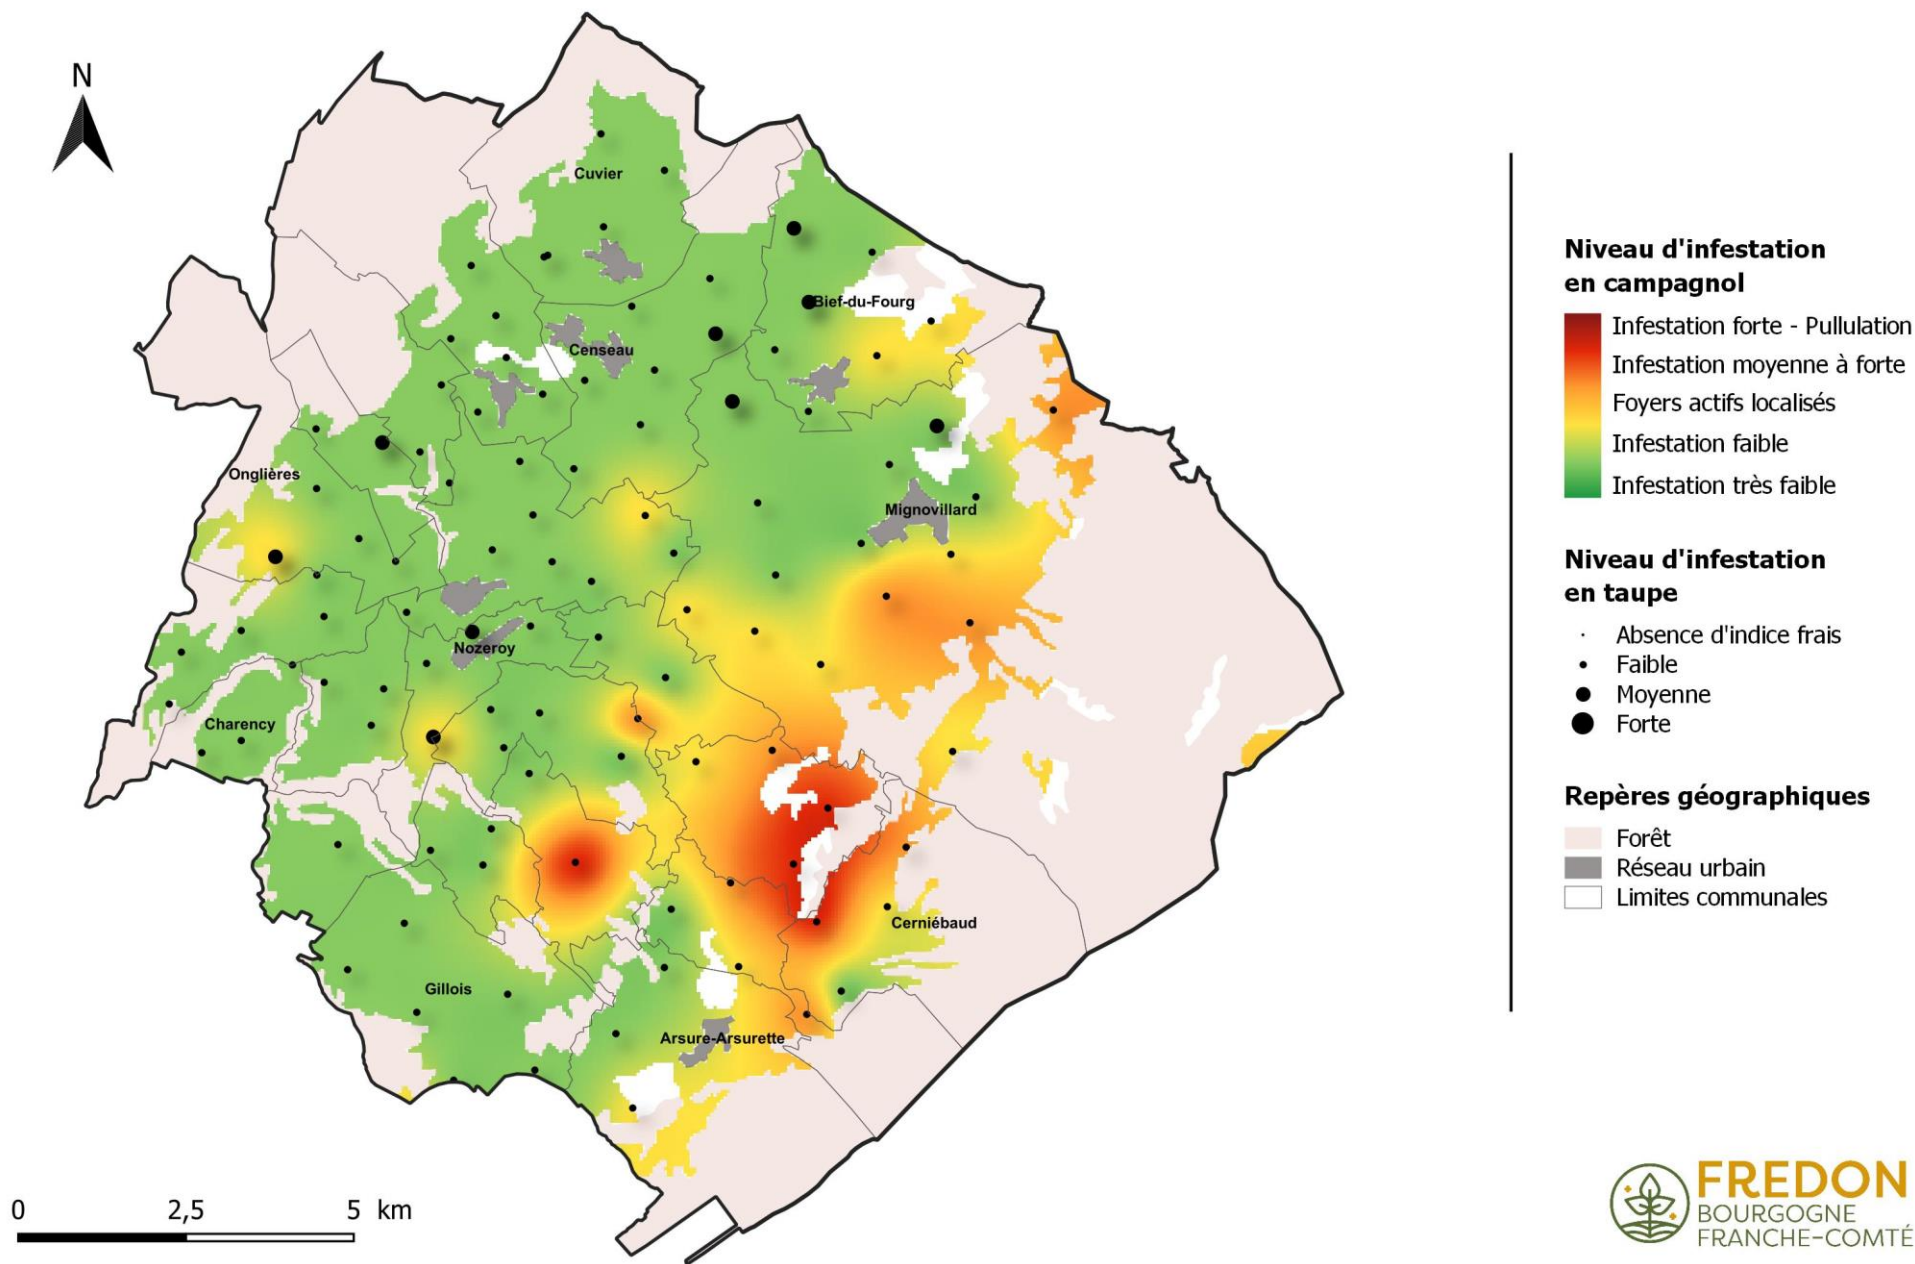

Secteur de Montbenoit

Niveau d'infestation en campagnol

Niveau d'infestation en taupe

- Absence d'indice frais
- Faible
- Moyenne
- Forte

Repères géographiques

- Forêt
- Réseau urbain
- Limites communales

Evaluation des niveaux d'infestation en campagnols terrestres et taupes européennes - Juillet 2024

Secteur de Labergement-Sainte-Marie

Niveau d'infestation en campagnol

Niveau d'infestation en taupe

- Absence d'indice frais
- Faible
- Moyenne
- Forte

Repères géographiques

- Forêt
- Réseau urbain
- Limites communales

0 2,5 5 km

Evaluation des niveaux d'infestation en campagnols terrestres et taupes européennes - Juillet 2024

Secteur de Mouthe

Niveau d'infestation en campagnol

Niveau d'infestation en taupe

Repères géographiques

Evaluation des niveaux d'infestation en campagnols terrestres et taupes européennes - Juillet 2024

Secteur de Nozeroy

Evaluation des niveaux d'infestation en campagnols terrestres et taupes européennes - Juillet 2024