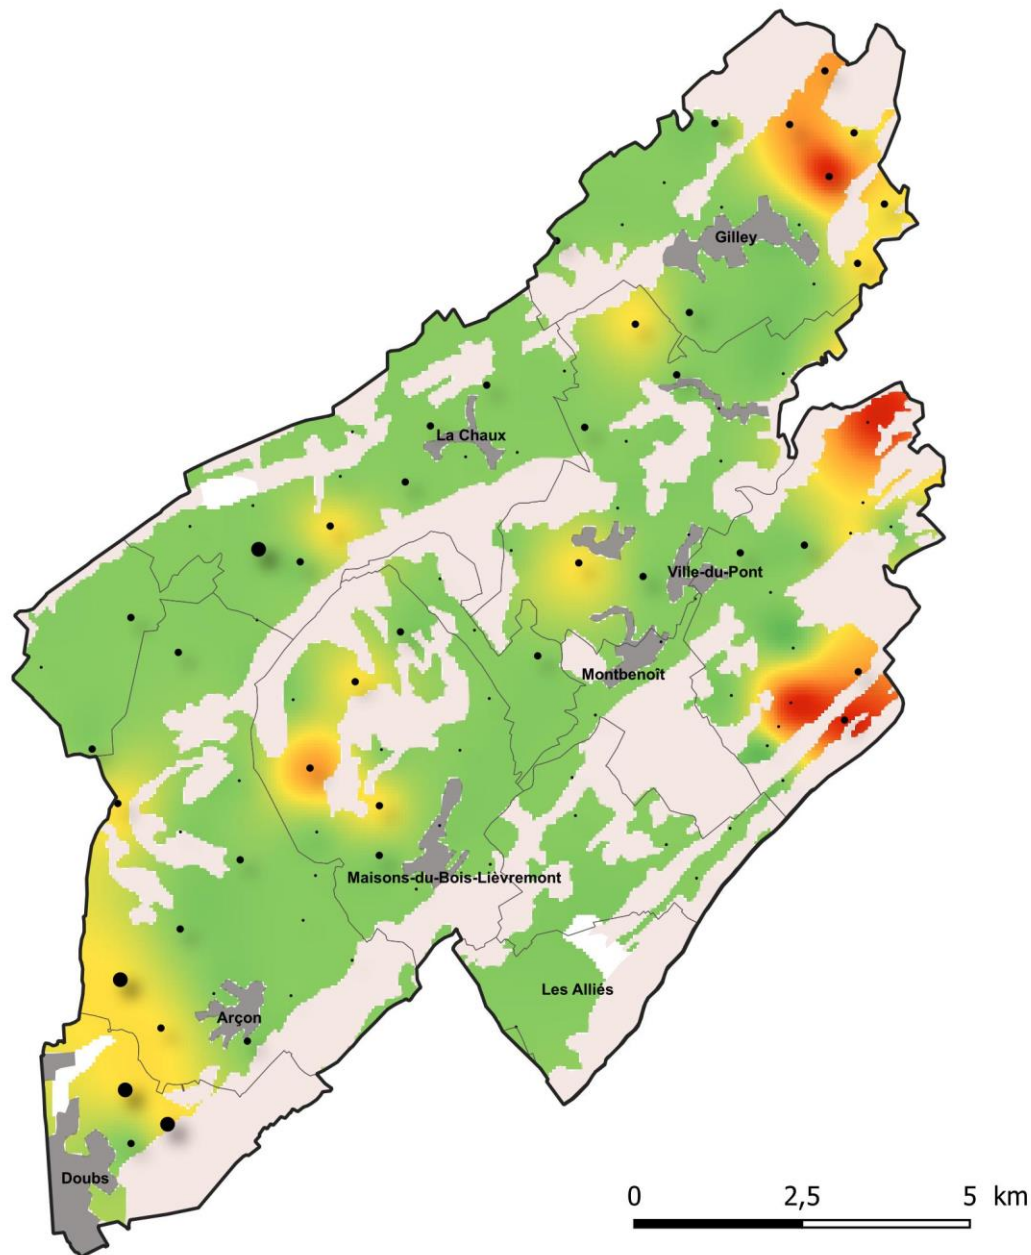

Evaluation des niveaux d'infestation en campagnols terrestres et taupes européennes - Juillet 2024

Secteur de Maïche

Niveau d'infestation en campagnol

Niveau d'infestation en taupe

Repères géographiques

0 2,5 5 km

Evaluation des niveaux d'infestation en campagnols terrestres et taupes européennes - Juillet 2024

Secteur du Russey

Niveau d'infestation en campagnol

Niveau d'infestation en taupe

Repères géographiques

Evaluation des niveaux d'infestation en campagnols terrestres et taupes européennes - Juillet 2024

Secteur de Montbenoit

Niveau d'infestation en campagnol

Niveau d'infestation en taupe

- Absence d'indice frais
- Faible
- Moyenne
- Forte

Repères géographiques

- Forêt
- Réseau urbain
- Limites communales

Evaluation des niveaux d'infestation en campagnols terrestres et taupes européennes - Juillet 2024

Secteur de Labergement-Sainte-Marie

Niveau d'infestation en campagnol

Niveau d'infestation en taupe

- Absence d'indice frais
- Faible
- Moyenne
- Forte

Repères géographiques

- Forêt
- Réseau urbain
- Limites communales