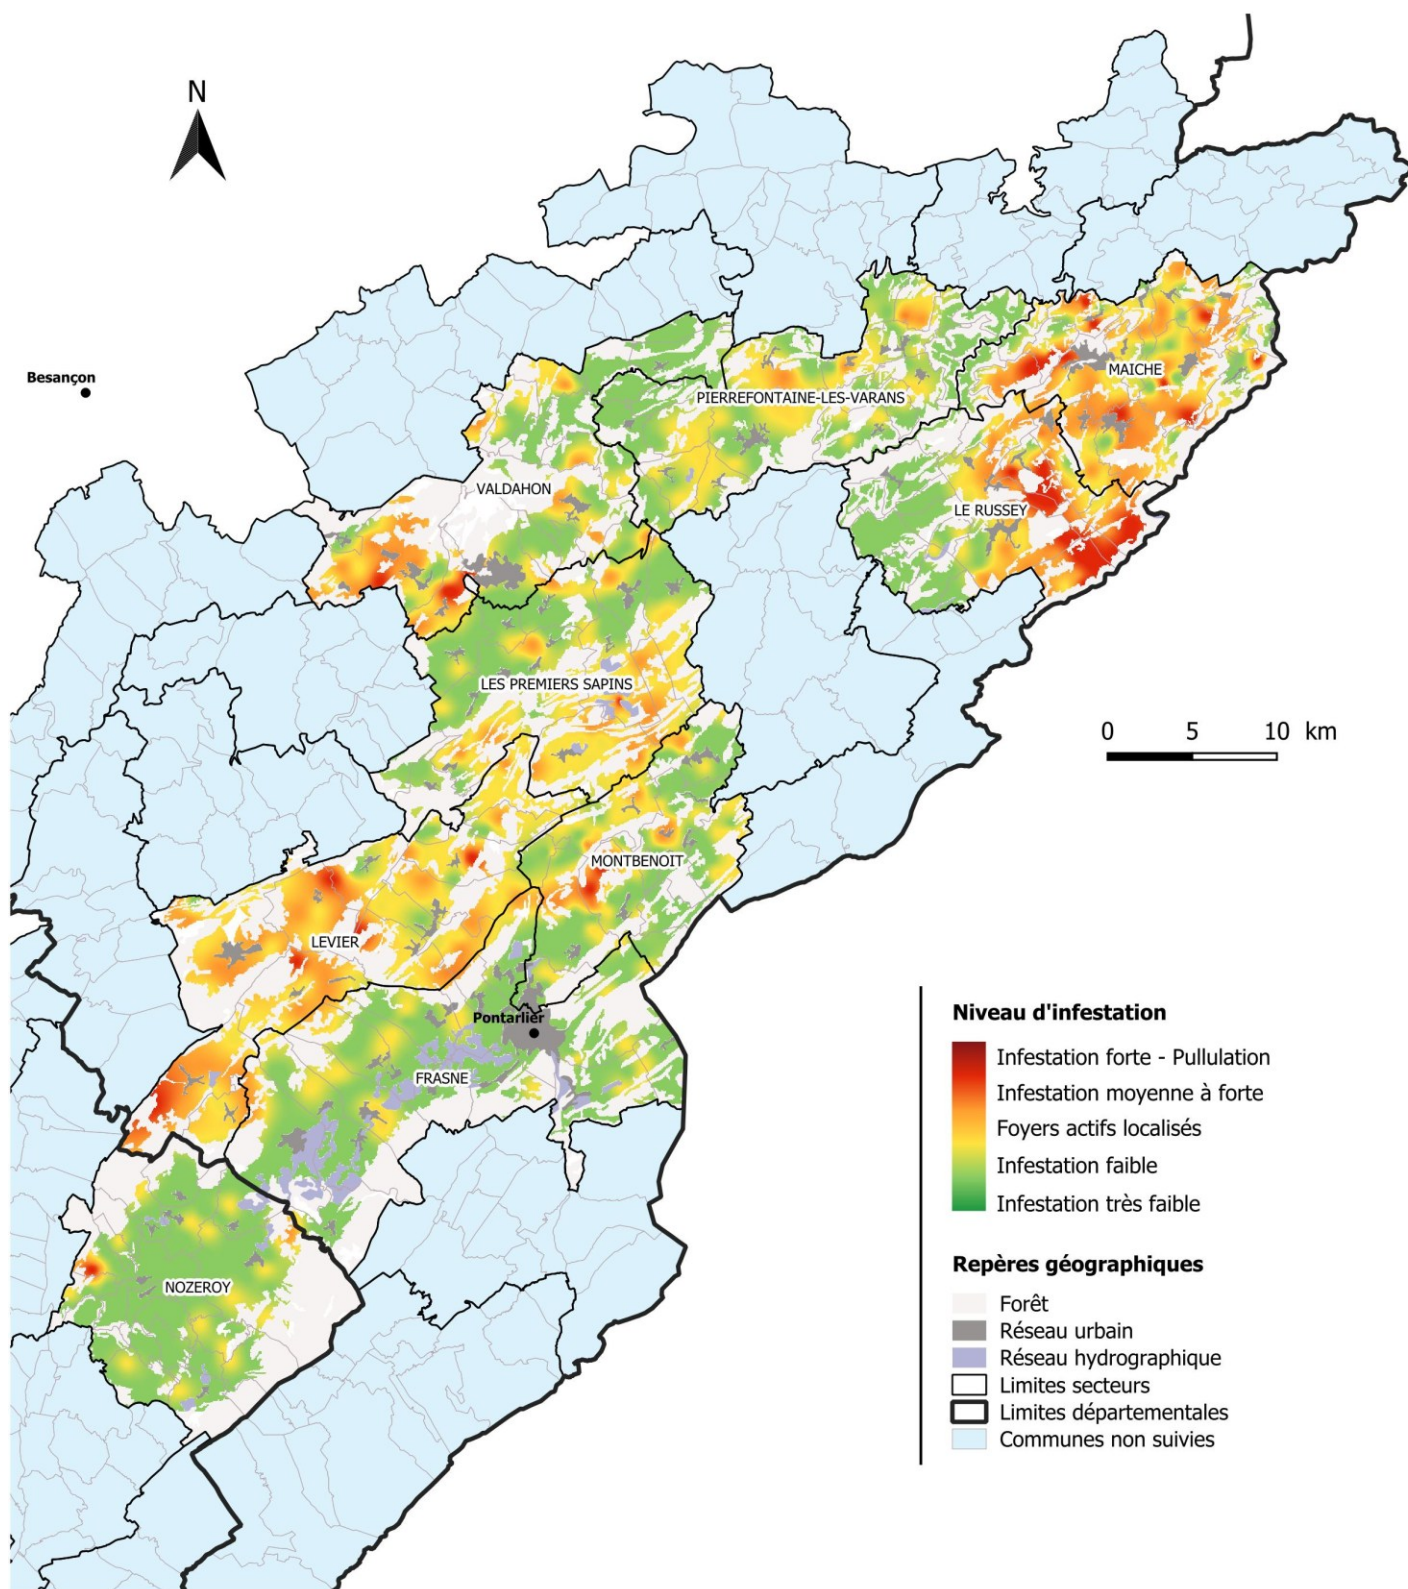

# Evaluation des niveaux d'infestation en campagnols terrestres Avril 2026

# Evaluation des niveaux d'infestation en taupes européennes Avril 2026

# Evaluation des niveaux d'infestation en campagnols terrestres et taupes européennes - Printemps 2026

## Repères géographiques

- Forêt
- Réseau urbain
- Réseau hydrographique
- Limites communales