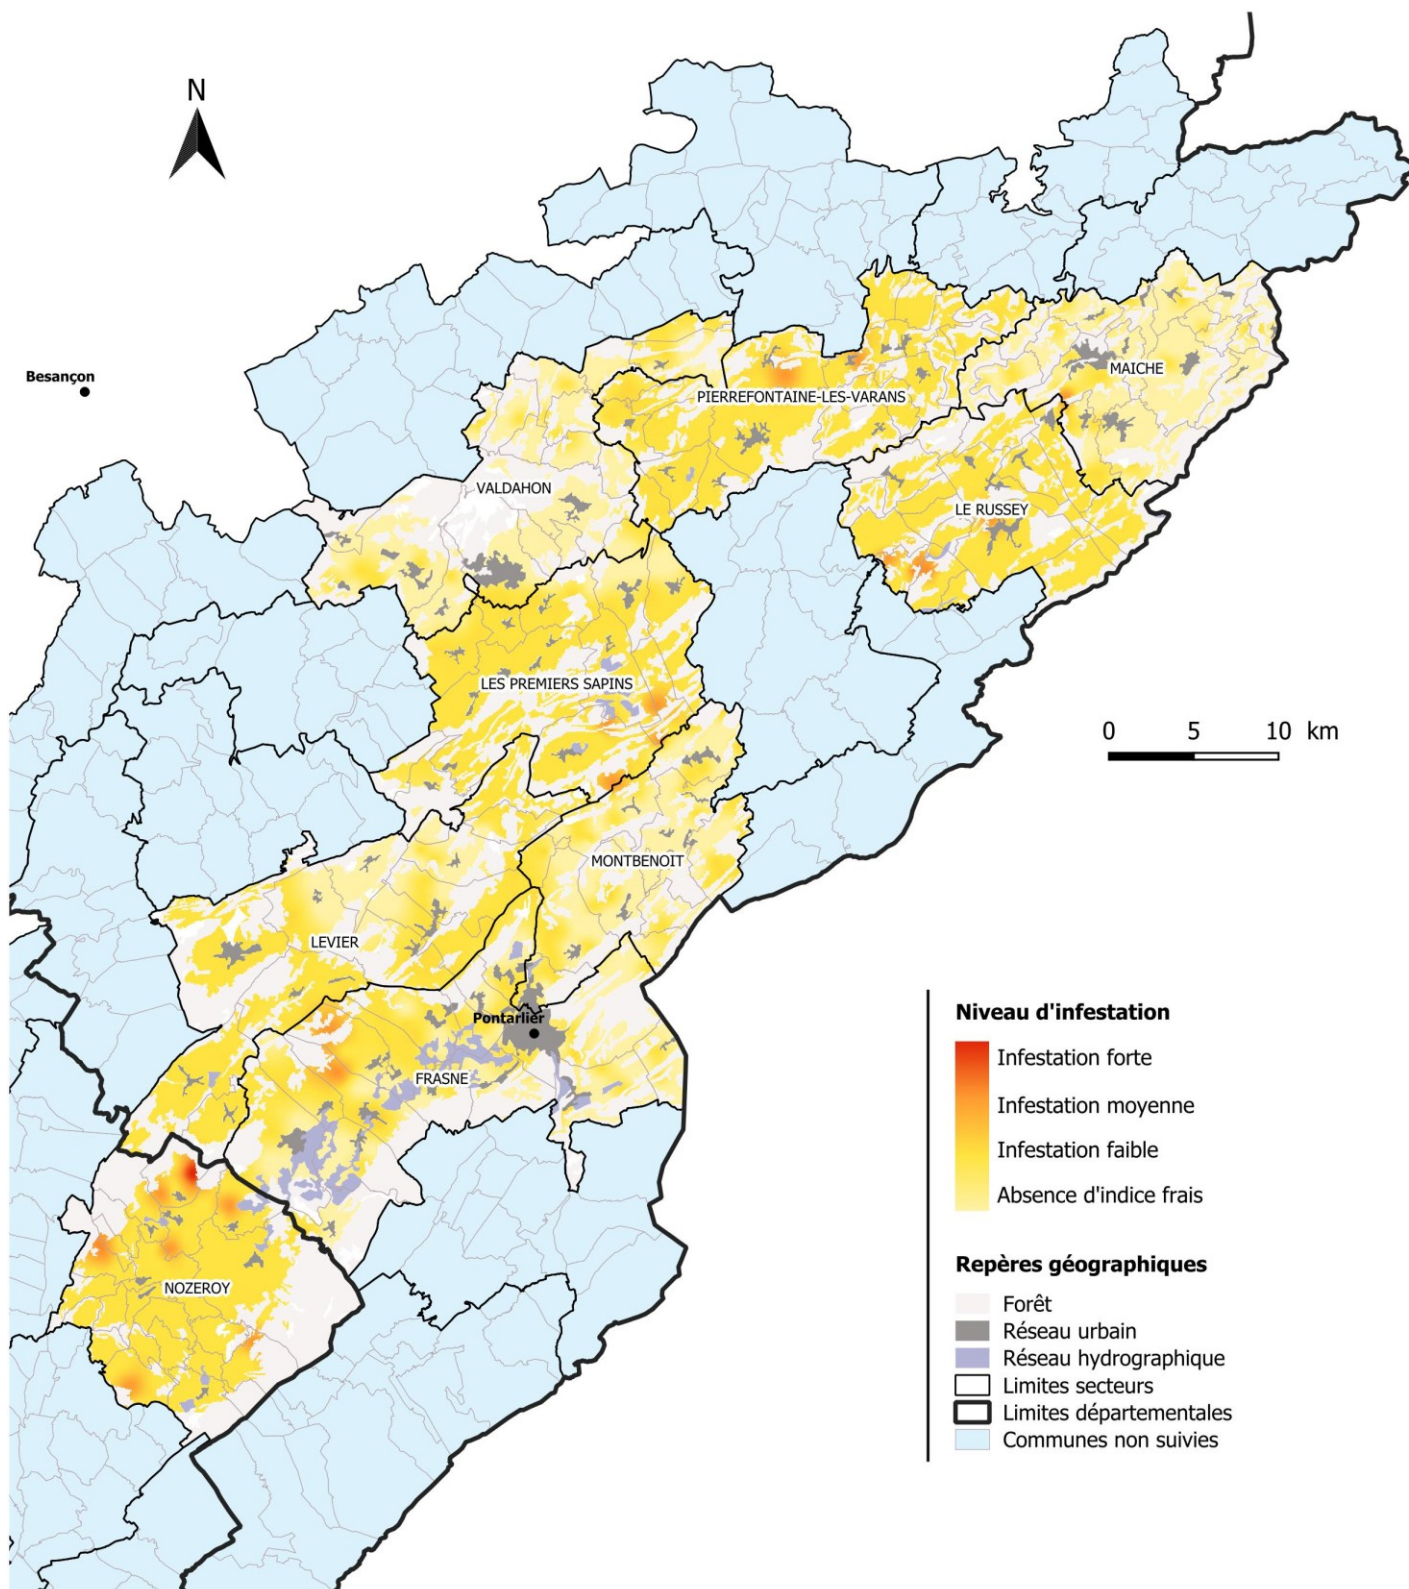

# Evaluation des niveaux d'infestation en campagnols terrestres Avril 2026

# Evaluation des niveaux d'infestation en campagnols terrestres et taupes européennes - Printemps 2026

## Niveau d'infestation en taupe

- Absence d'indice frais
- Faible
- Moyenne
- Forte

## Repères géographiques

- Forêt
- Réseau urbain
- Réseau hydrographique
- Limites communales