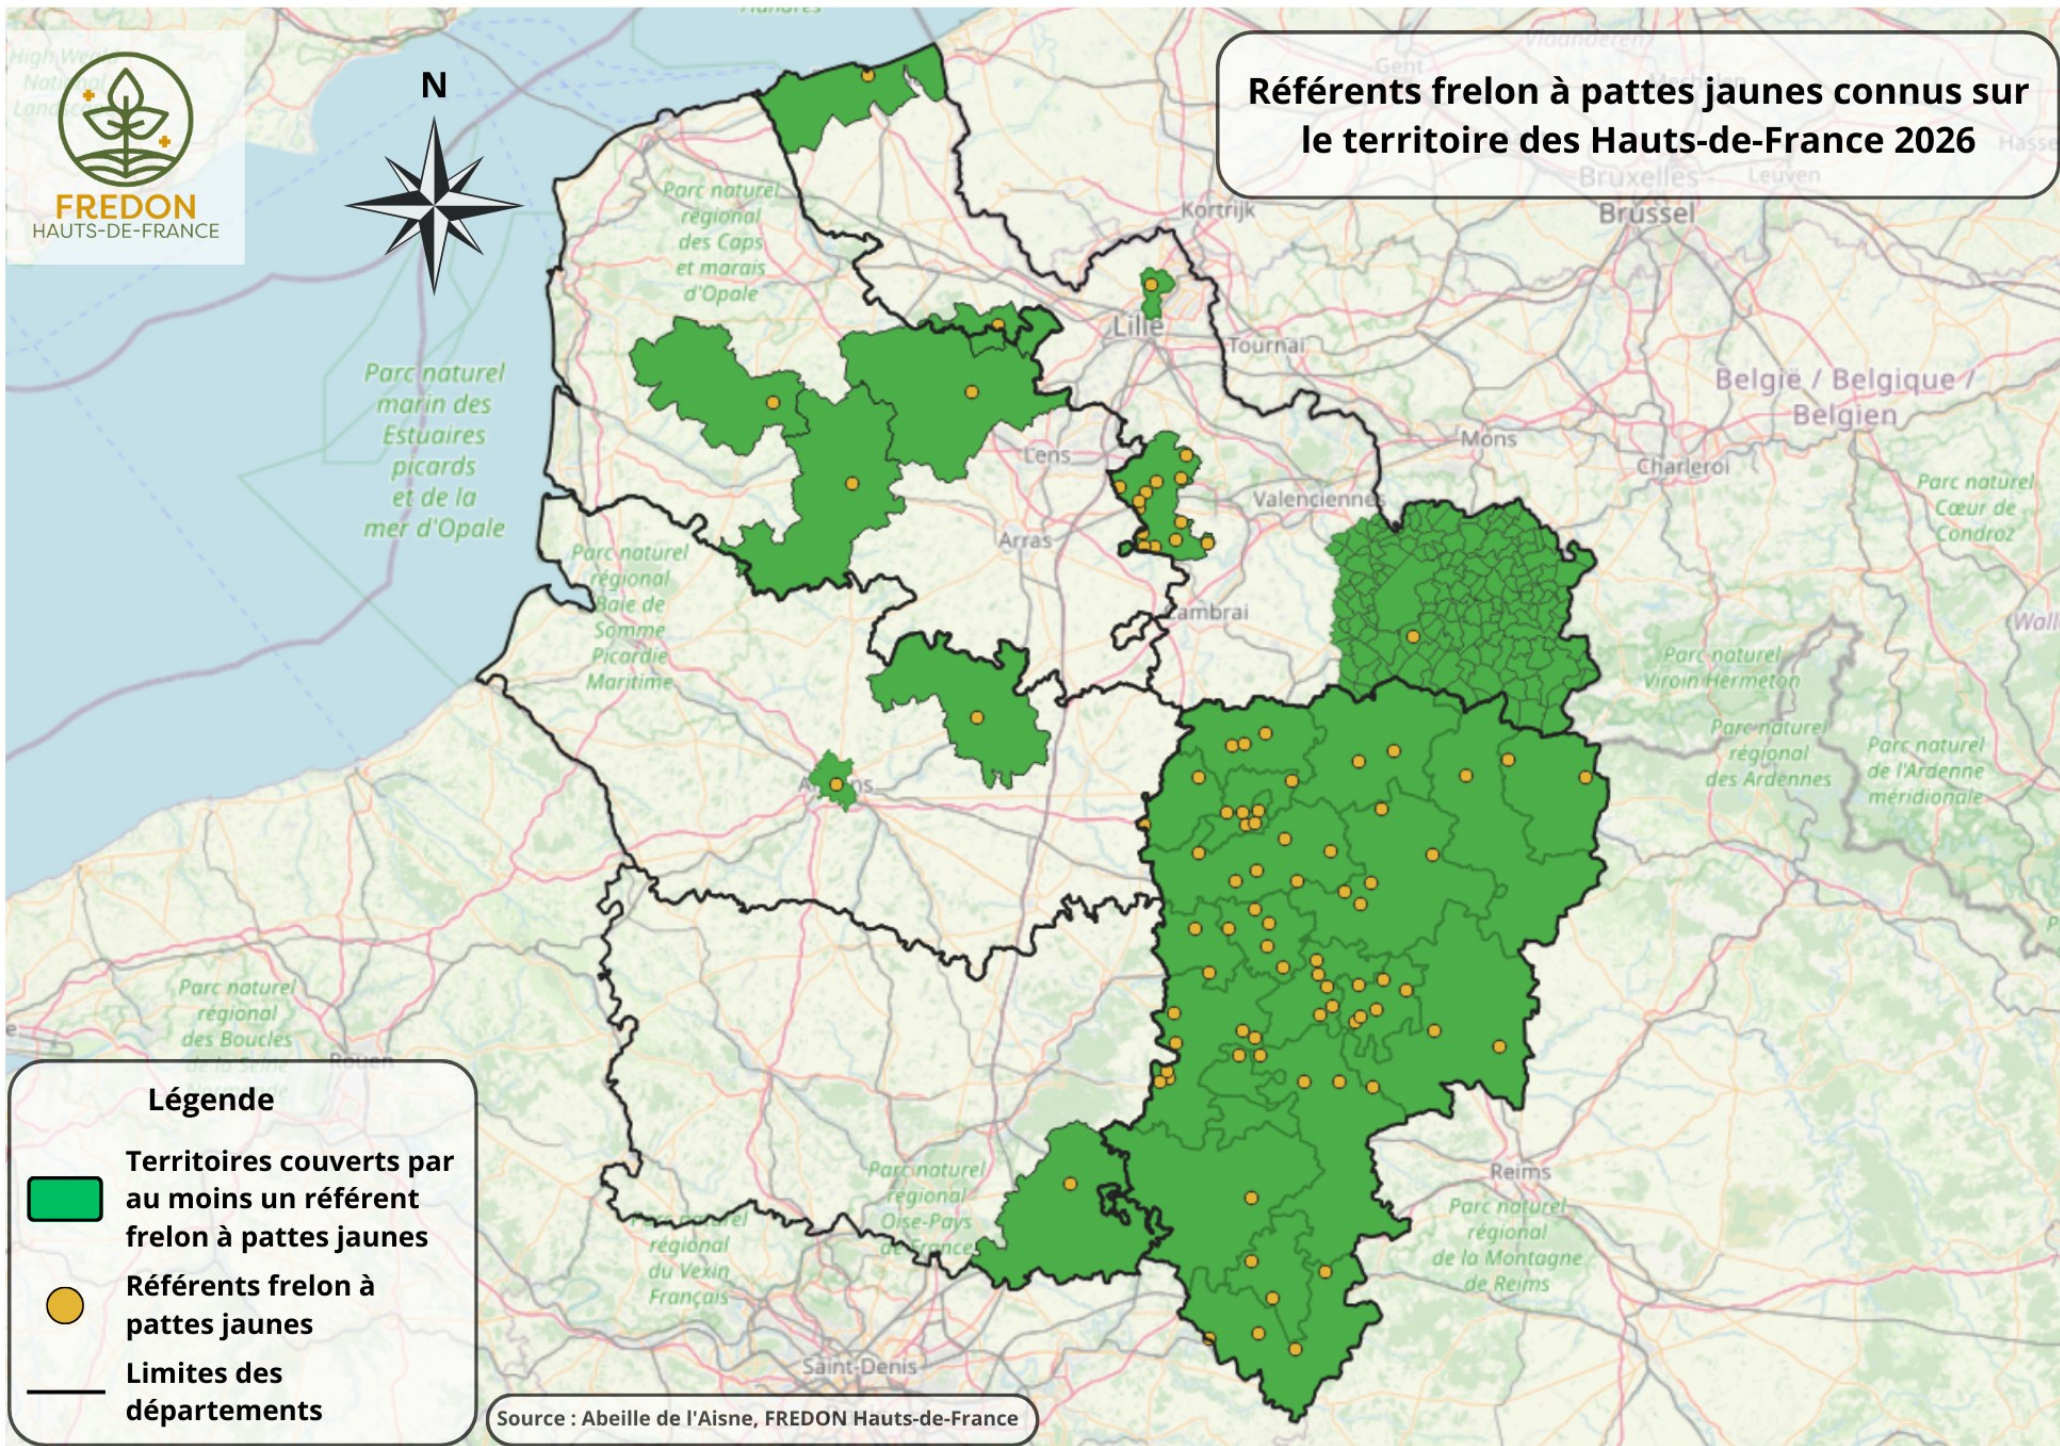

FREDON
HAUTS-DE-FRANCE

Référents frelon à pattes jaunes connus sur le territoire des Hauts-de-France 2026

Légende

-  Territoires couverts par au moins un référent frelon à pattes jaunes
-  Référents frelon à pattes jaunes
-  Limites des départements

Source : Abeille de l'Aisne, FREDON Hauts-de-France